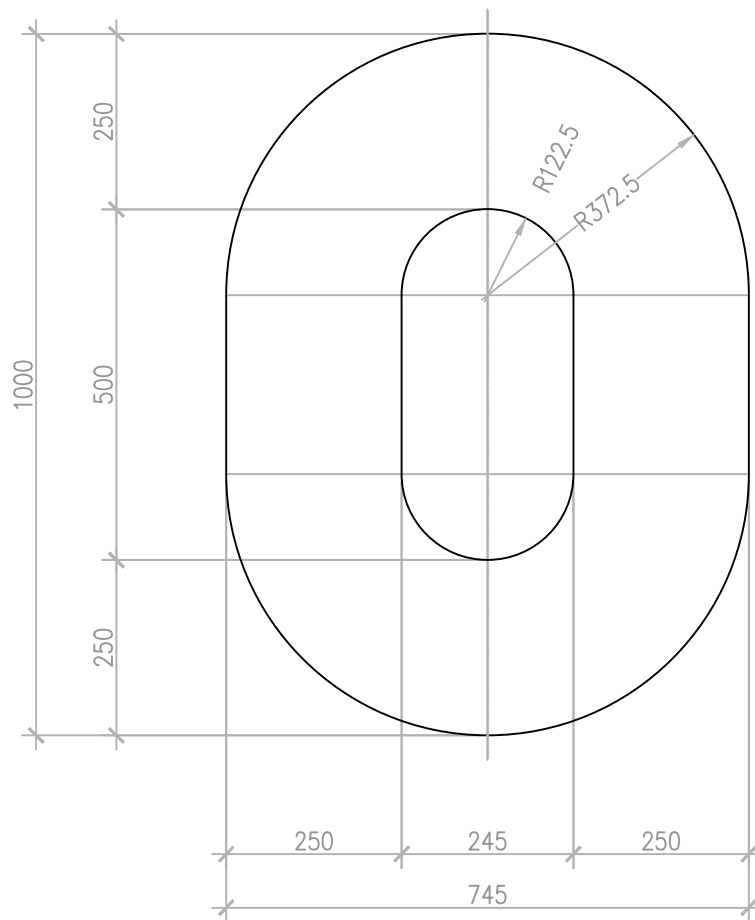

PILZ_18_P(745x1000)

114 Liter
268 kg

ANLAGENUMMER: 18