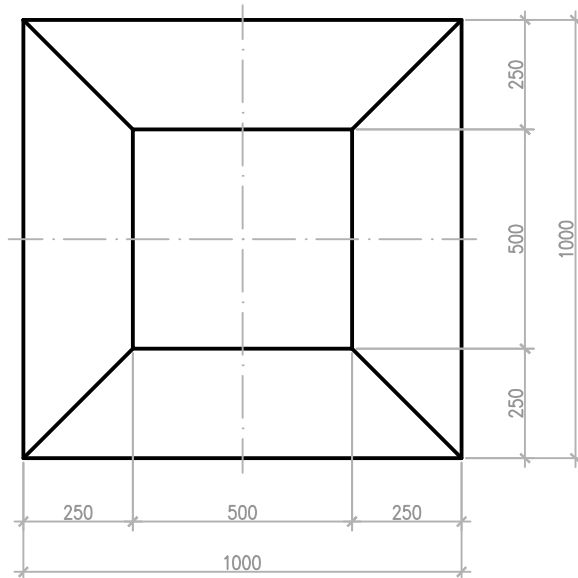

PILZ_24_Q_V(1000)

302 Liter
755 kg

ANLAGENUMMER: 24_1/24_2/24_3/24_4/24_5