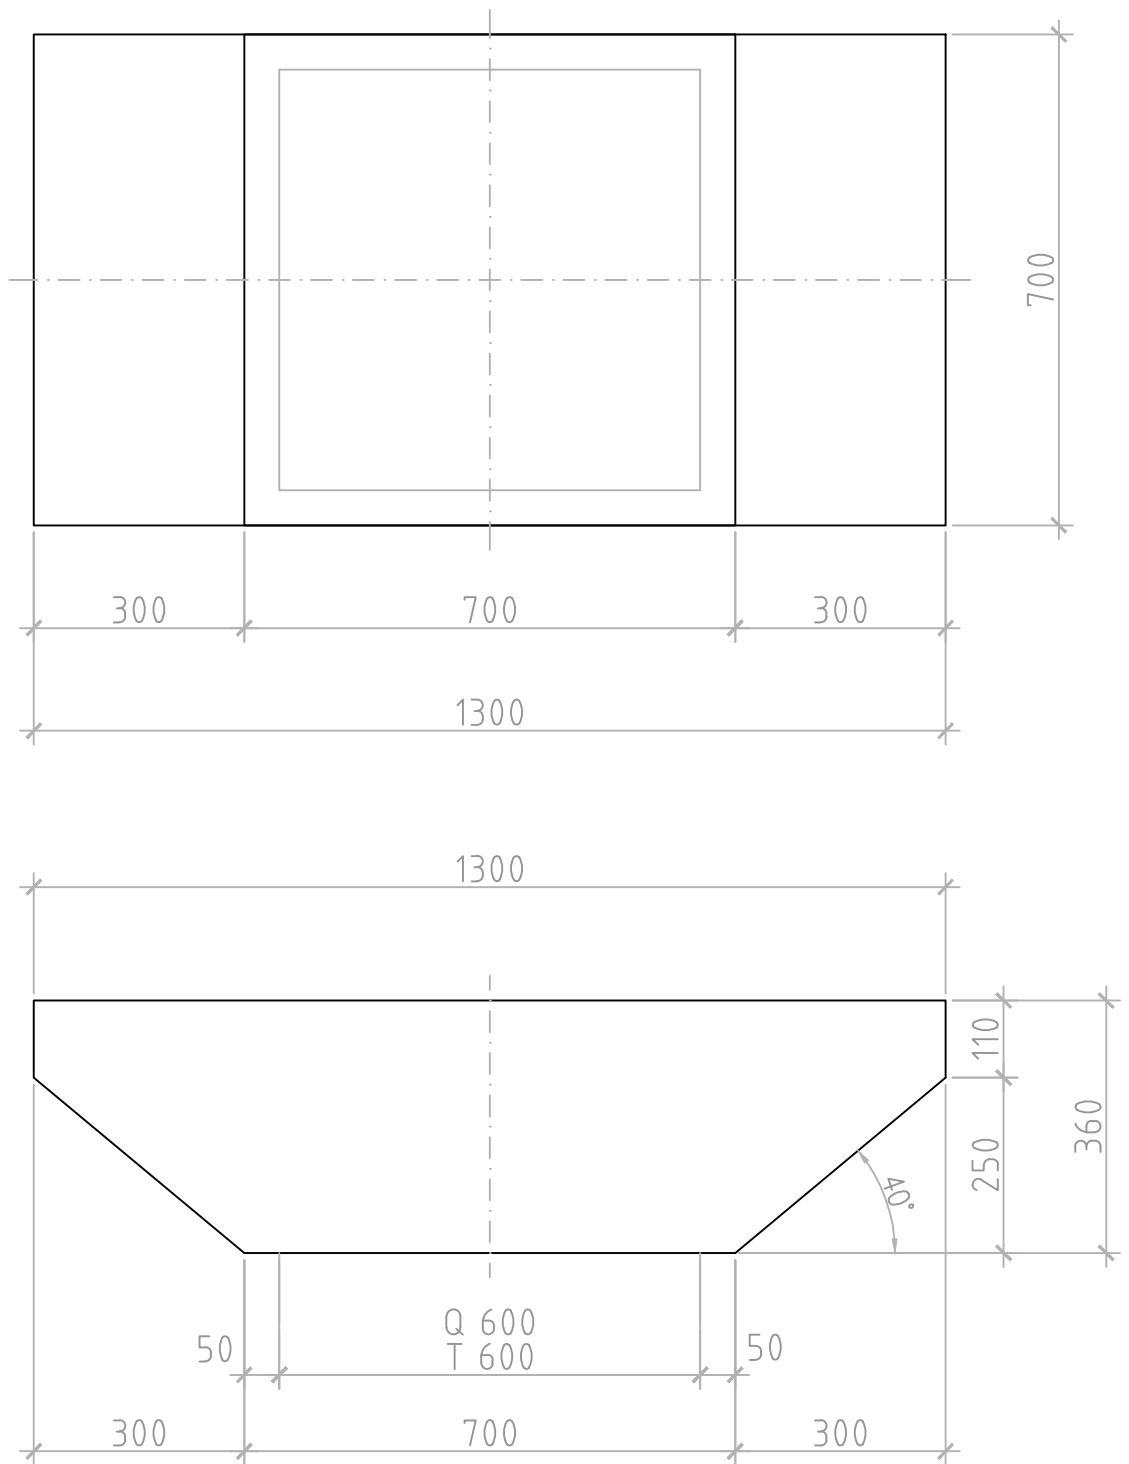

PILZ_26_R(700x1300)

283 Liter
708 kg

ANLAGENUMMER: 26