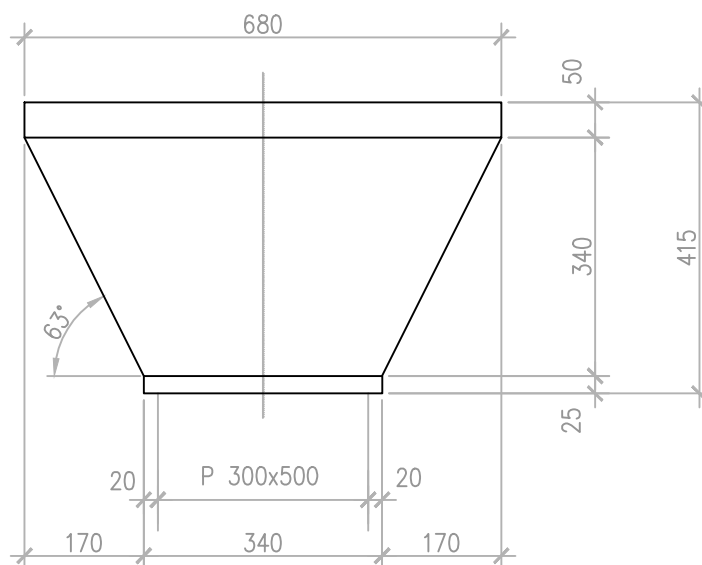

PILZ_40_P(680x880)

137 Liter
343 kg

ANLAGENUMMER: 40