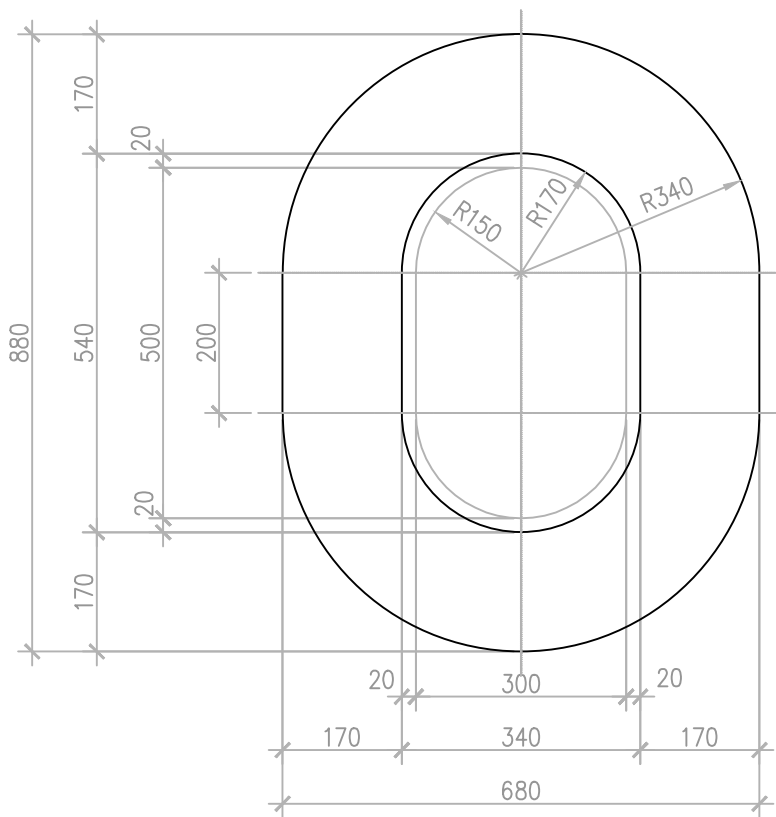

PILZ_40_P(680x880)

137 Liter
343 kg

ANLAGENUMMER: 40