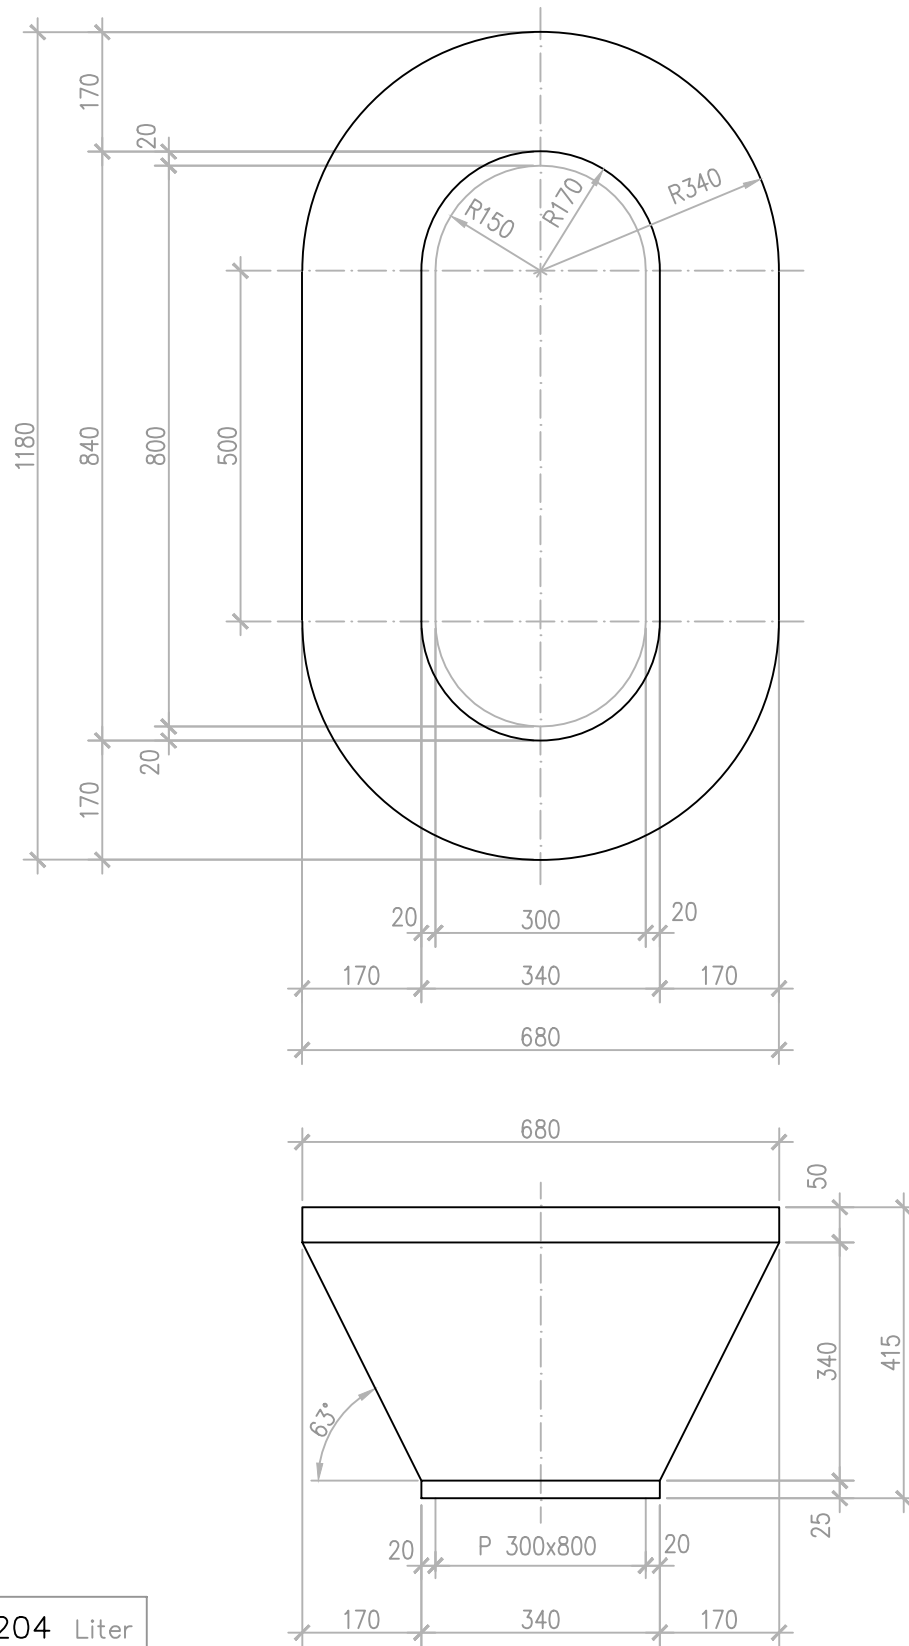

# PILZ\_43\_P(680x1180)

204 Liter  
509 kg

ANLAGENUMMER: 43