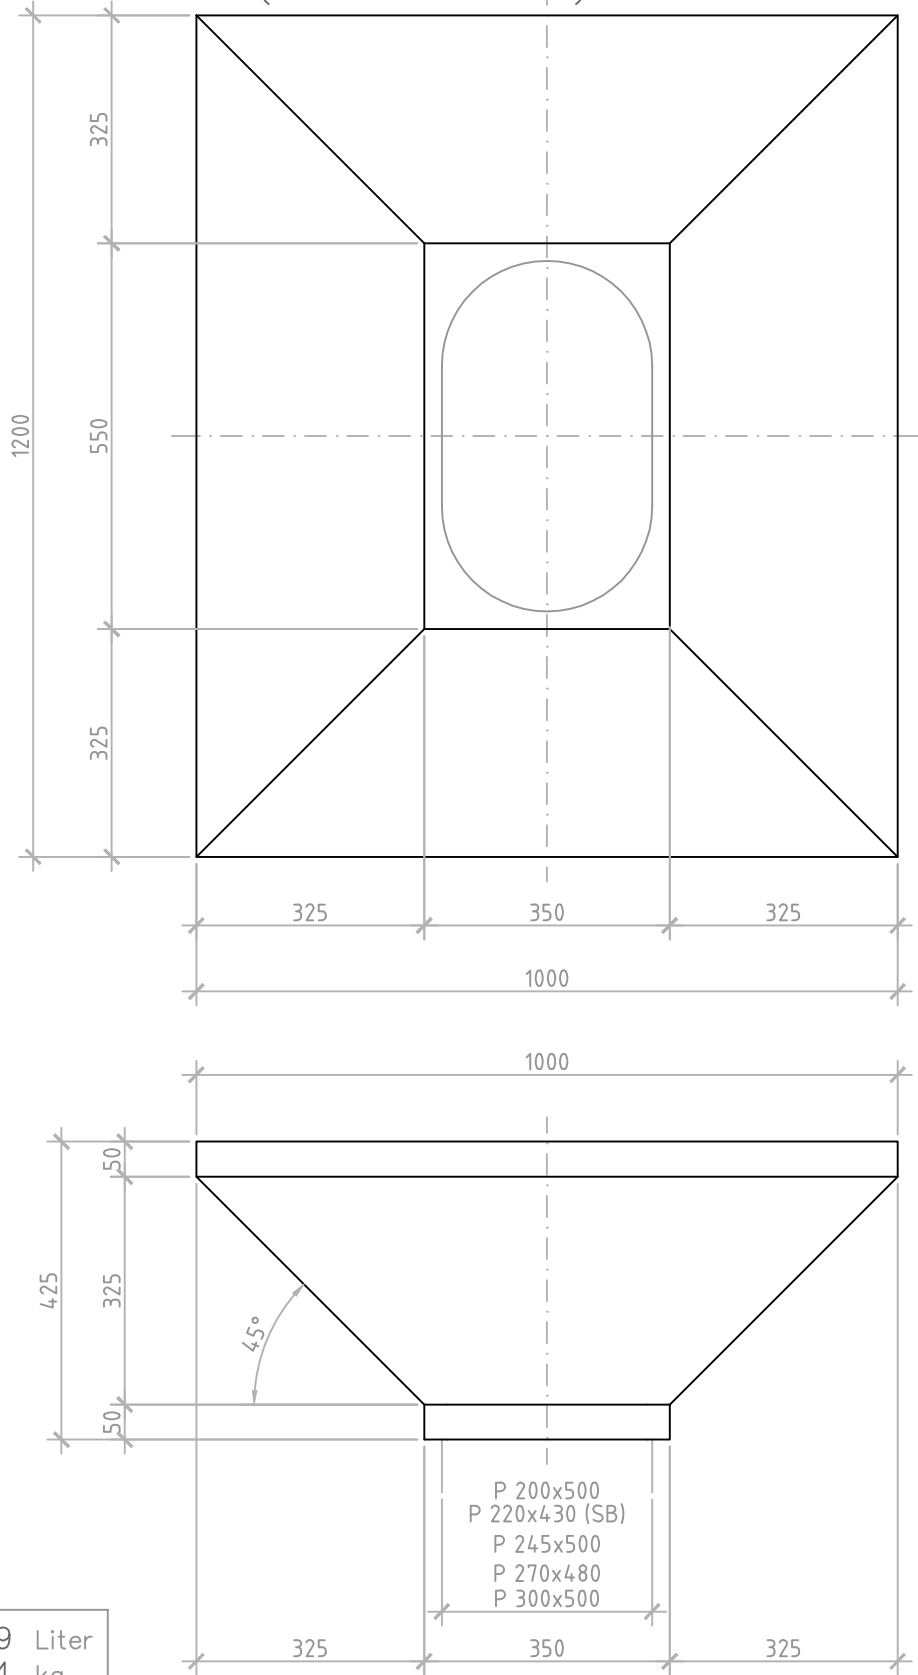

# PILZ\_44\_R\_V(1000x1200)

269 Liter  
674 kg

ANLAGENUMMER: 44\_1/44\_2/44\_3/44\_4