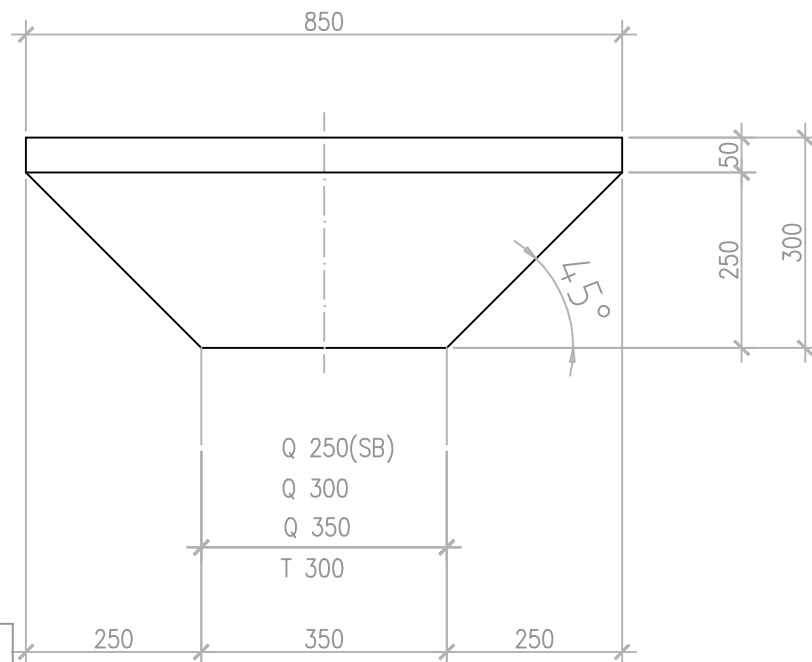

# PILZ\_53\_Q\_V(850)

130 Liter  
325 kg

ANLAGENUMMER: 53\_1/53\_2/53\_3/53\_4/53\_5