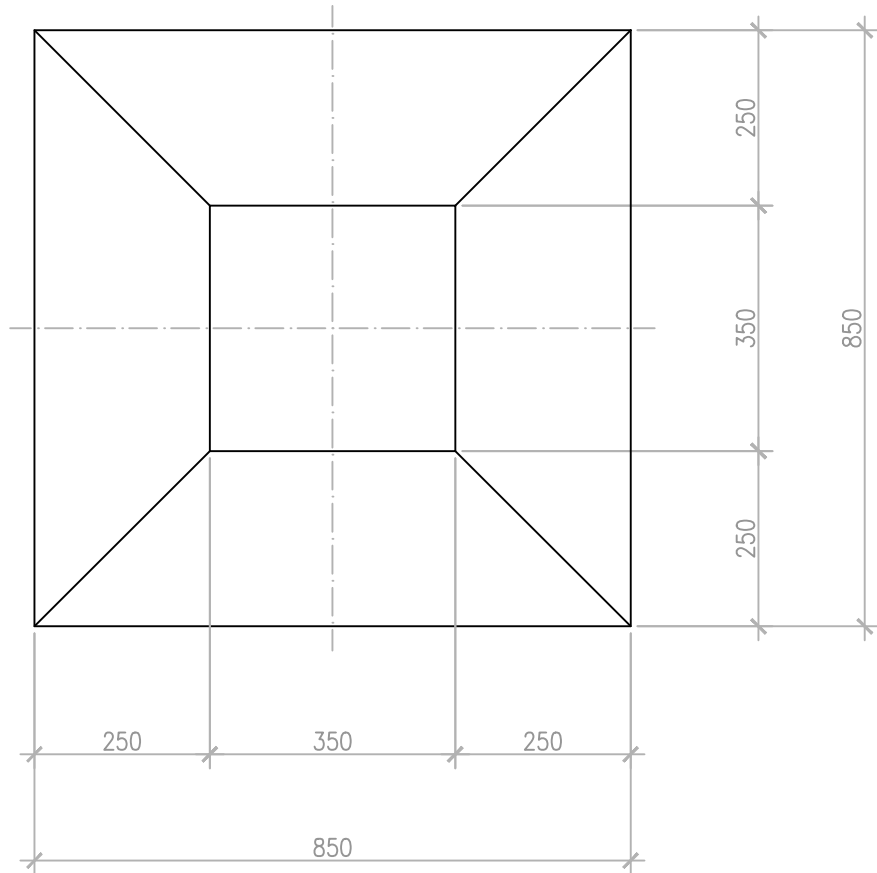

# PILZ\_53\_Q\_V(850)

130 Liter  
325 kg

ANLAGENUMMER: 53\_1/53\_2/53\_3/53\_4/53\_5