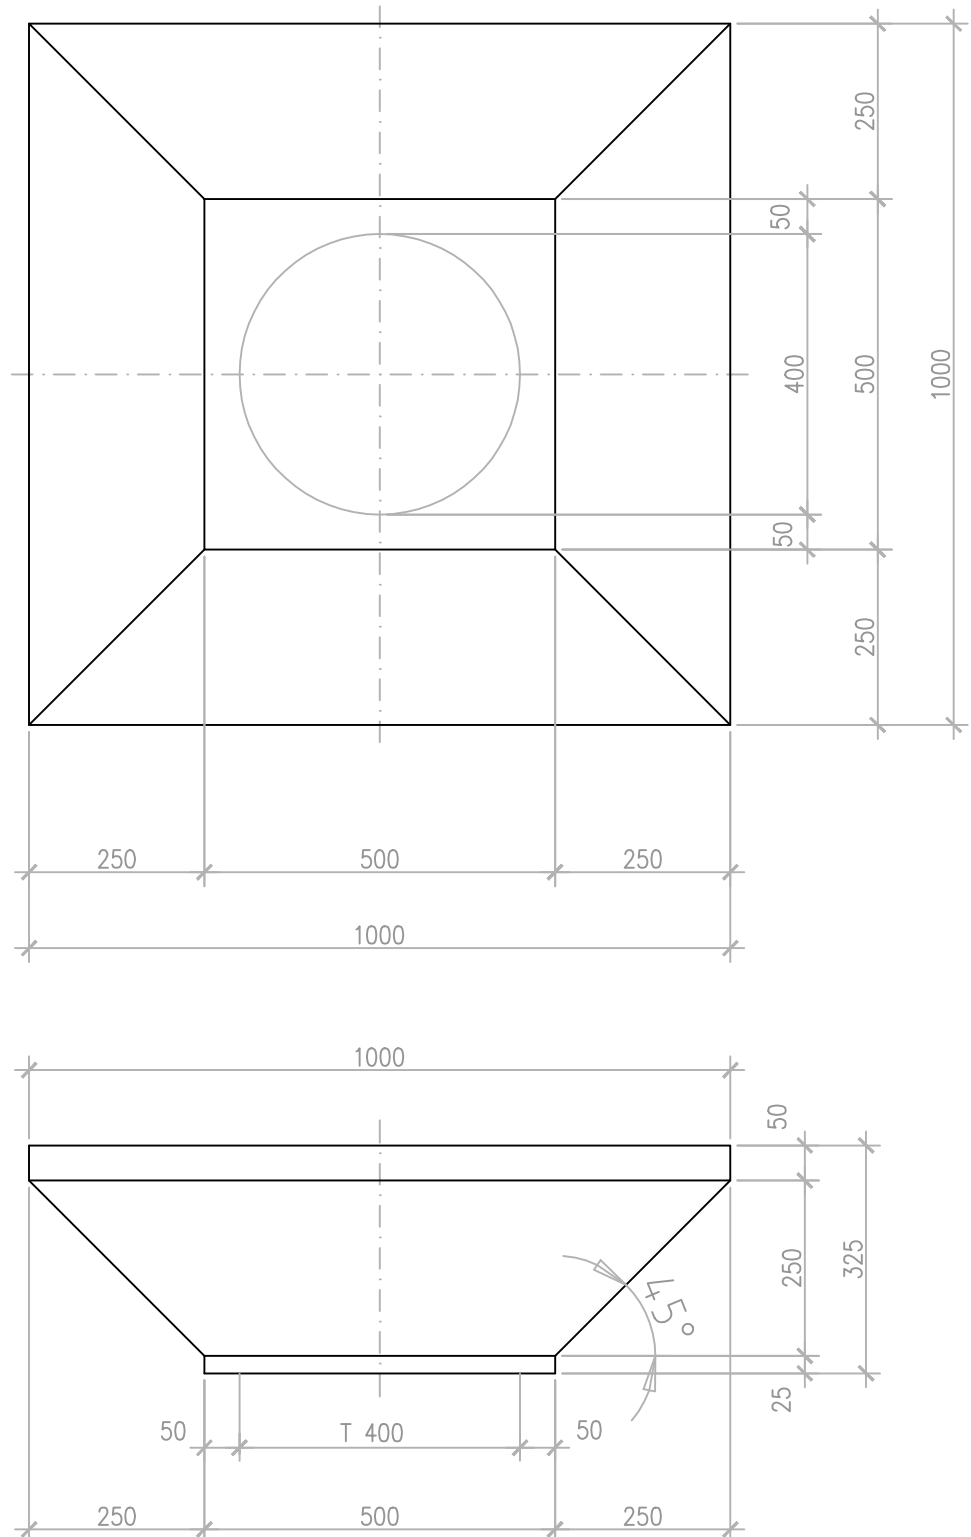

# PILZ\_75\_Q(1000)

203 Liter  
507 kg

ANLAGENUMMER: 75