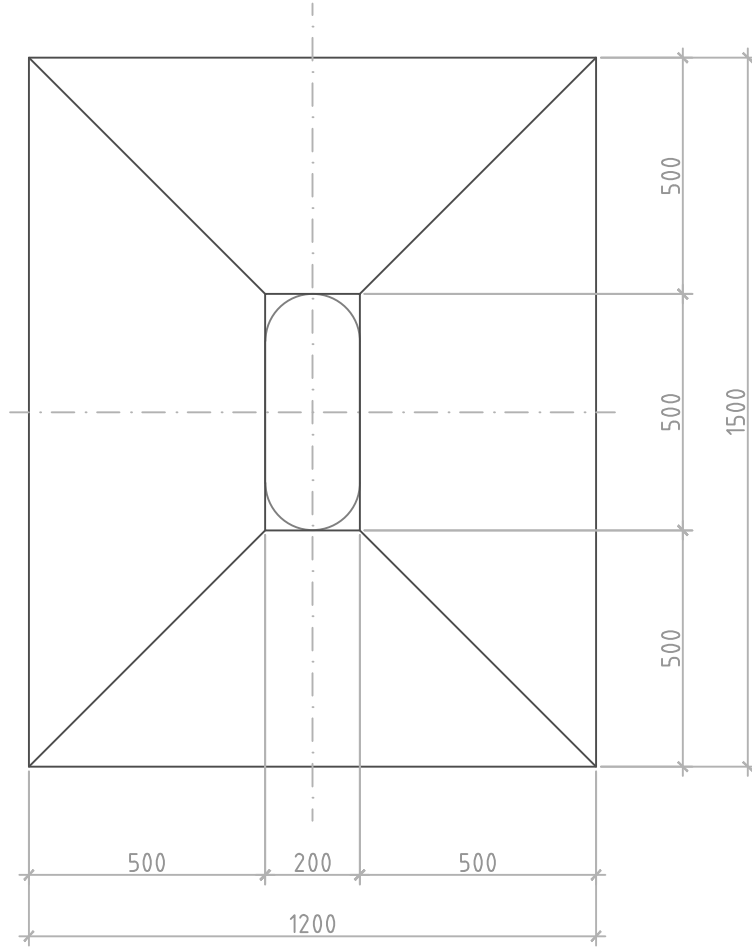

# PILZ\_91\_R\_V(1200x1500)

<p>568 Liter 1351 kg</p>
------------------------------

ANLAGENUMMER: 91