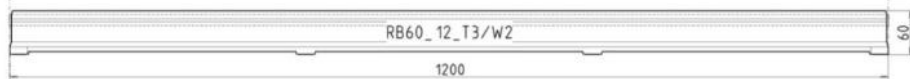

FICHE TECHNIQUE
REBLOC RB60

RB60_4T

RB60_12_T3/W2

RB60_6_T3/W2

RB60_4

RB60_80_3

RB60_80H_3

RB60_2.65EDSP